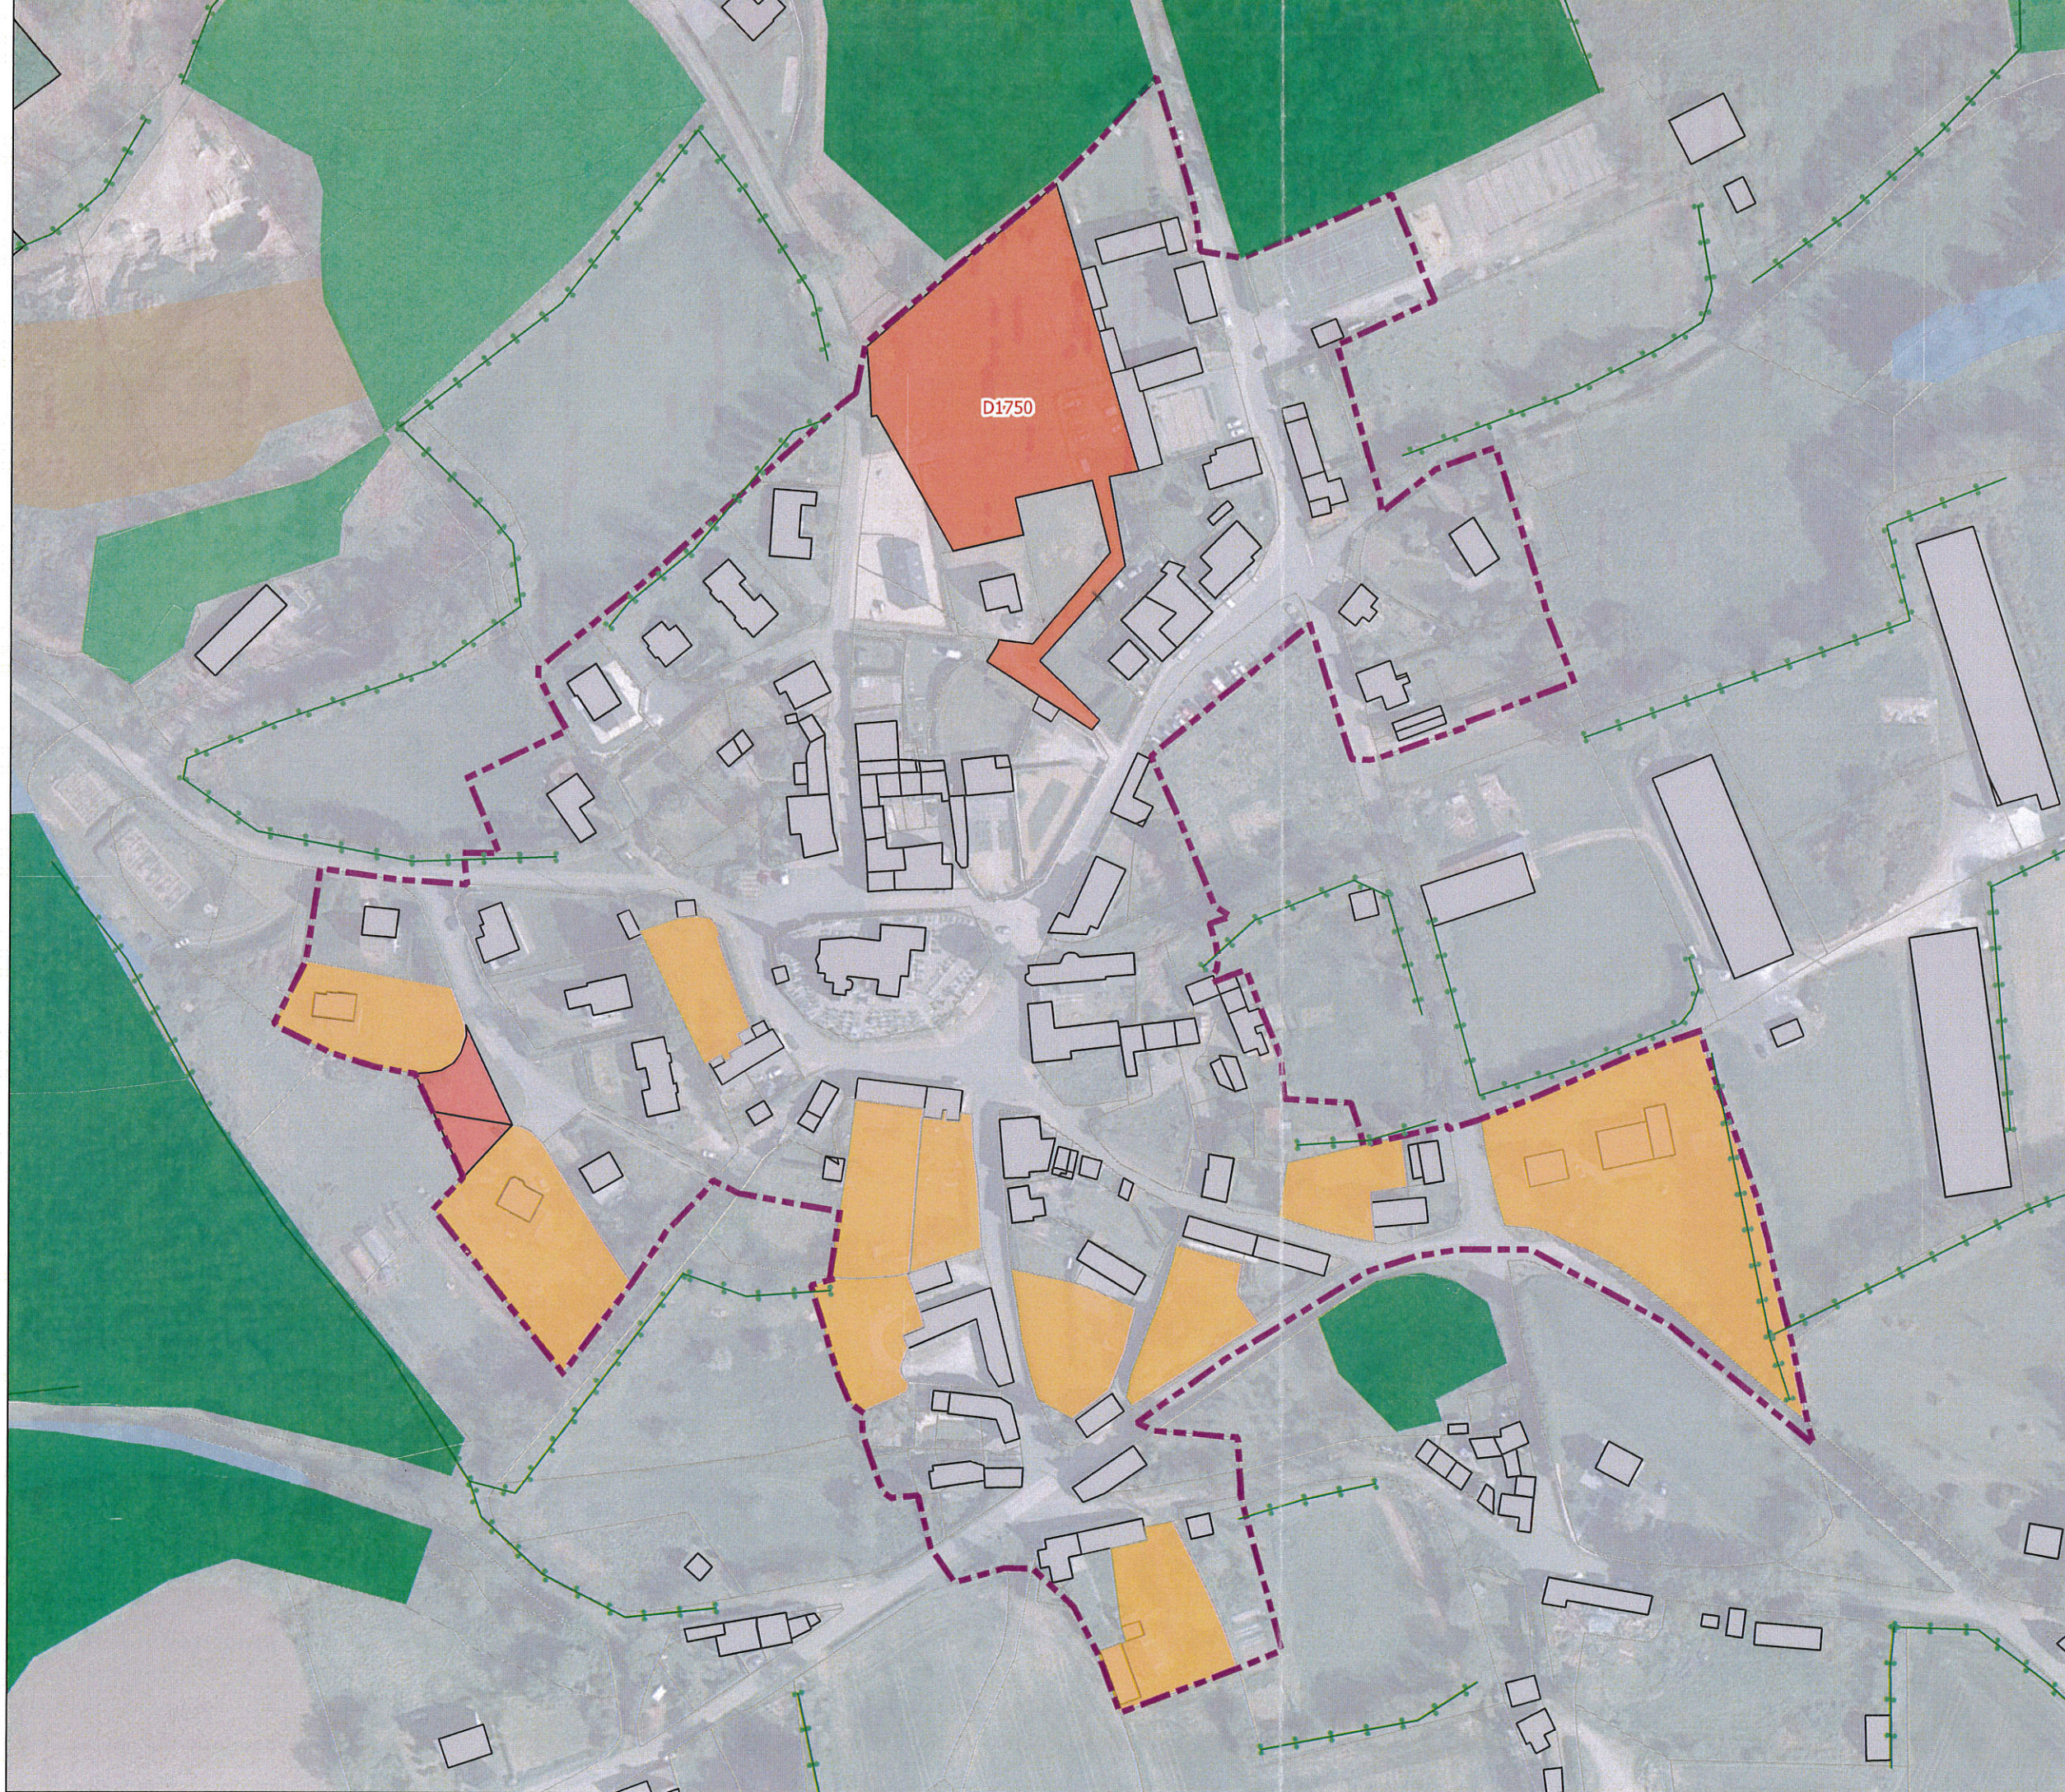

KERPERT

Légende

Enveloppe Urbaine

- Périimètre de l'enveloppe
- Gisement stratégique
- Dent creuse
- Fond de jardin
- Demande communale

Trame Verte et Bleue

- BOCAGE
- Corridor écologique
- Boisement (loi paysage)
- Espace boisé Classé
- Landes
- Zone humide

50 m

Guingamp
Paimpol
AGGLOMÉRATION